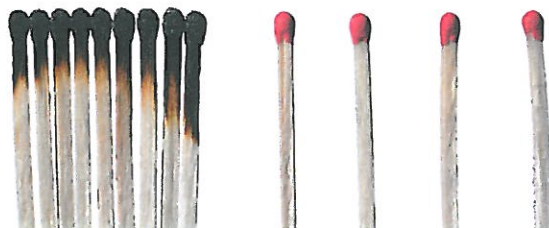

kde není osobní kontakt,
není přenos